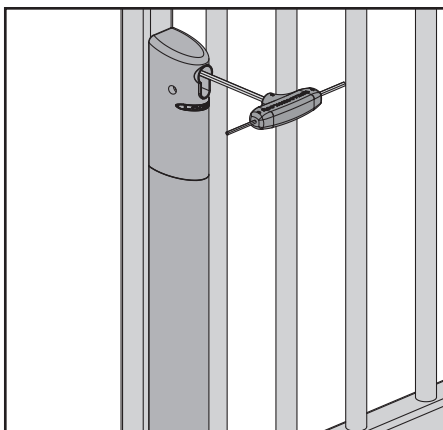

Electradrop

"Gemotoriseerde grondgrendel"

LOCINOX®

Let's make better fences together

De Electradrop garandeert een perfecte vergrendeling van draaipoorten en zorgt er voor dat slijtage van de motoren door winddruk vermeden wordt.

Specificaties:

- Montage d.m.v. Quick-Fix bevestigingen
- Eenvoudige ontgrendeling in noodsituaties
- Vergrendelslag: 115 mm
- Obstakeldetectie = automatische motorstop
- Aansluitbaar op knipperlichtaansturing
- Aansluitbaar op elke poort automatisatie
- Minimum poortprofiel: 40 mm

Gerelateerde producten:

PB-1

DC-POWER24V / 25W

1	Bruin	Plus-klem van de spanningsbron 24 V DC (+)
2	Grijs	Knippersignaal afkomstig van relais
3	Zwart	Optioneel: Grendelpositie uitlezing
4	Zwart	
5	Blauw	Nul-klem van de spanningsbron 0 V DC (-)
Stuursignaal		Parallel aansluiten over de knipperlamp van de poort