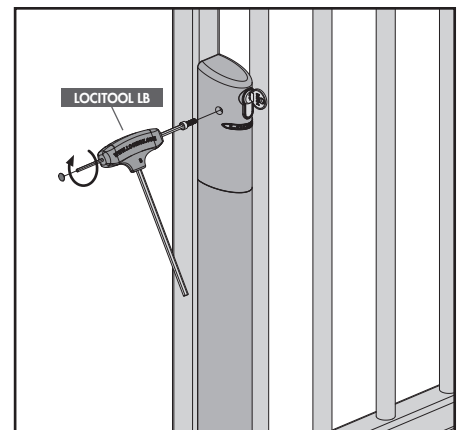

Electradrop

"Gemotoriseerde grondgrendel"

LOCINOX®

Let's make better fences together

De Electradrop garandeert een perfecte vergrendeling van draaipoorten en zorgt er voor dat slijtage van de motoren door winddruk vermeden wordt.

Specificaties:

- Montage d.m.v. Quick-Fix bevestigingen
- Eenvoudige ontgrendeling in noodsituaties
- Vergrendelslag: 115 mm
- Obstakeldetectie = automatische motorstop
- Aansluitbaar op knipperlichtaansturing
- Aansluitbaar op elke poort automatisatie
- Minimum poortprofiel: 40 mm

Gerelateerde producten:

PB-1

DC-POWER24V / 25W

1	Bruin	Plus-klem van de spanningsbron 24 V DC (+)
2	Grijs	Knippersignaal afkomstig van relais
3	Zwart	Optioneel: Grendelpositie uitlezing
4	Zwart	
5	Blauw	Nul-klem van de spanningsbron 0 V DC (-)
Stuursignaal		Parallel aansluiten over de knipperlamp van de poort