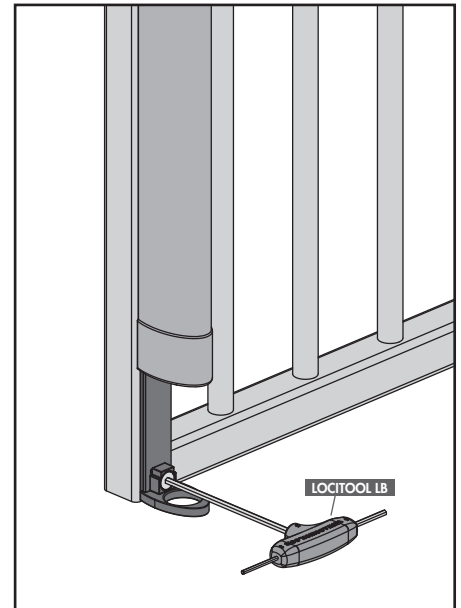

Electradrop

"Gemotoriseerde grondgrendel"

LOCINOX®

Let's make better fences together

De Electradrop garandeert een perfecte vergrendeling van draaipoorten en zorgt er voor dat slijtage van de motoren door winddruk vermeden wordt.

Specificaties:

- Montage d.m.v. Quick-Fix bevestigingen
- Eenvoudige ontgrendeling in noodsituaties
- Vergrendelslag: 115 mm
- Obstakeldetectie = automatische motorstop
- Aansluitbaar op knipperlichtaansturing
- Aansluitbaar op elke poort automatisatie
- Minimum poortprofiel: 40 mm

Gerelateerde producten:

PB-1

DC-POWER24V / 25W

1	Bruin	Plus-klem van de spanningsbron 24 V DC (+)
2	Grijs	Knippersignaal afkomstig van relais
3	Zwart	Optioneel: Grendelpositie uitlezing
4	Zwart	
5	Blauw	Nul-klem van de spanningsbron 0 V DC (-)
Stuursignaal		Parallel aansluiten over de knipperlamp van de poort