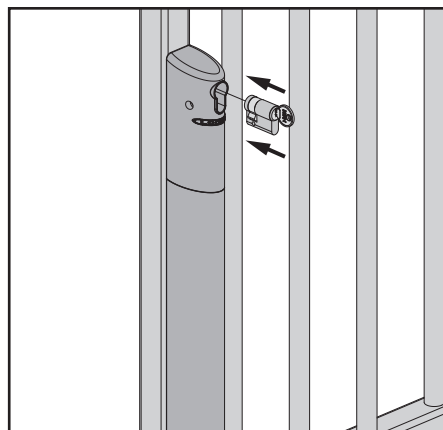

Specificaties:

- Montage d.m.v. Quick-Fix bevestigingen
- Eenvoudige ontgrendeling in noodsituaties
- Vergrendelslag: 115 mm
- Obstakeldetectie = automatische motorstop
- Aansluitbaar op knipperlichtaansturing
- Aansluitbaar op elke poort automatisatie
- Minimum poortprofiel: 40 mm

Gerelateerde producten:

PB-1

DC-POWER24V / 25W

1	Bruin	Plus-klem van de spanningsbron 24 V DC (+)
2	Grijs	Knippersignaal afkomstig van relais
3	Zwart	Optioneel: Grendelpositie uitlezing
4	Zwart	
5	Blauw	Nul-klem van de spanningsbron 0 V DC (-)
Stuursignaal		Parallel aansluiten over de knipperlamp van de poort