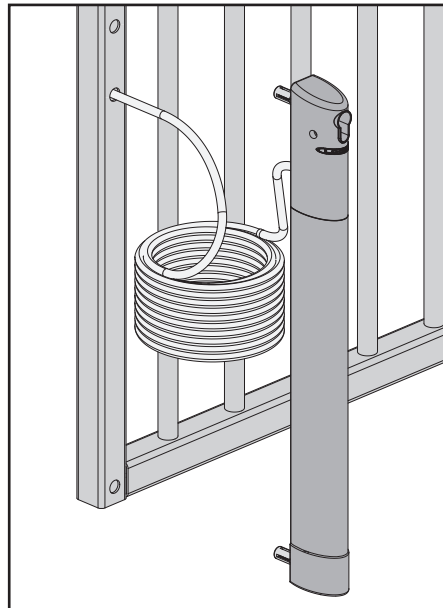

Electradrop

"Gemotoriseerde grondgrendel"

LOCINOX®

Let's make better fences together

De Electradrop garandeert een perfecte vergrendeling van draaipoorten en zorgt er voor dat slijtage van de motoren door winddruk vermeden wordt.

Specificaties:

- Montage d.m.v. Quick-Fix bevestigingen
- Eenvoudige ontgrendeling in noodsituaties
- Vergrendelslag: 115 mm
- Obstakeldetectie = automatische motorstop
- Aansluitbaar op knipperlichtaansturing
- Aansluitbaar op elke poort automatisatie
- Minimum poortprofiel: 40 mm

Gerelateerde producten:

PB-1

DC-POWER24V / 25W

1	Bruin	Plus-klem van de spanningsbron 24 V DC (+)
2	Grijs	Knippersignaal afkomstig van relais
3	Zwart	Optioneel: Grendelpositie uitlezing
4	Zwart	
5	Blauw	Nul-klem van de spanningsbron 0 V DC (-)
Stuursignaal		Parallel aansluiten over de knipperlamp van de poort