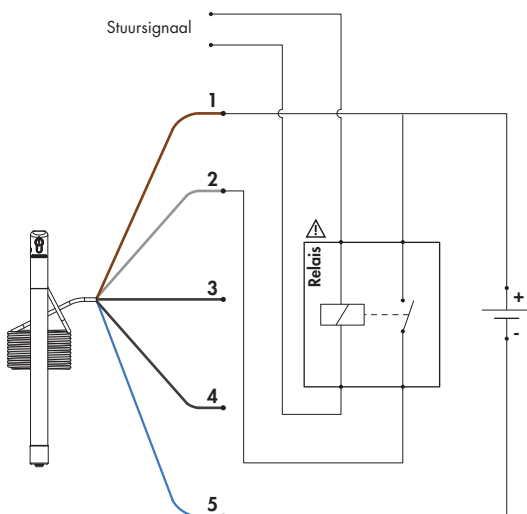

Electradrop

"Gemotoriseerde grondgrendel"

LOCINOX®

Let's make better fences together

De Electradrop garandeert een perfecte vergrendeling van draaipoorten en zorgt er voor dat slijtage van de motoren door winddruk vermeden wordt.

Specificaties:

- Montage d.m.v. Quick-Fix bevestigingen
- Eenvoudige ontgrendeling in noodsituaties
- Vergrendelslag: 115 mm
- Obstakeldetectie = automatische motorstop
- Aansluitbaar op knipperlichtaansturing
- Aansluitbaar op elke poort automatisatie
- Minimum poortprofiel: 40 mm

Gerelateerde producten:

PB-1

DC-POWER24V / 25W

1	Bruin	Plus-klem van de spanningsbron 24 V DC (+)
2	Grijs	Knippersignaal afkomstig van relais
3	Zwart	Optioneel: Grendelpositie uitlezing
4	Zwart	
5	Blauw	Nul-klem van de spanningsbron 0 V DC (-)
Stuursignaal		Parallel aansluiten over de knipperlamp van de poort