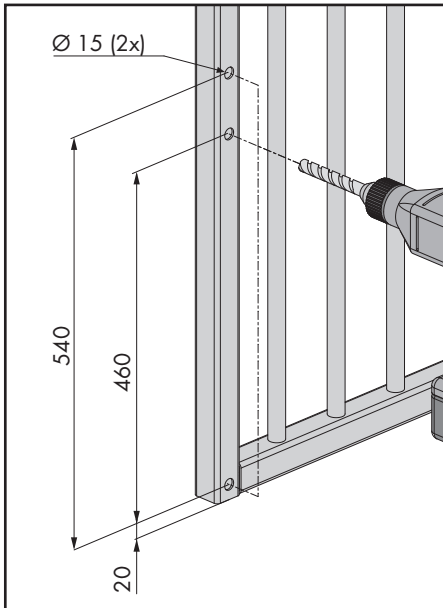

1	Bruin	Plus-klem van de spanningsbron 24 V DC (+)
2	Grijs	Knippersignaal afkomstig van relais
3	Zwart	Optioneel: Grendelpositie uitlezing
4	Zwart	
5	Blauw	Nul-klem van de spanningsbron 0 V DC (-)
Stuursignaal		Parallel aansluiten over de knipperlamp van de poort

Voedingsspanning	24 V DC (polariteit beveiligd)
Opgenomen vermogen	11 W
Opgenomen vermogen in rust	0,2 W
Isolatie klasse	□
Maximum te schakelen spanning van het contact (3-4)	200 V (DC of piek AC)
Maximum te schakelen stroom van het contact (3-4)	1 A (DC of piek AC)
Maximum te schakelen vermogen van het contact (3-4)	20 W